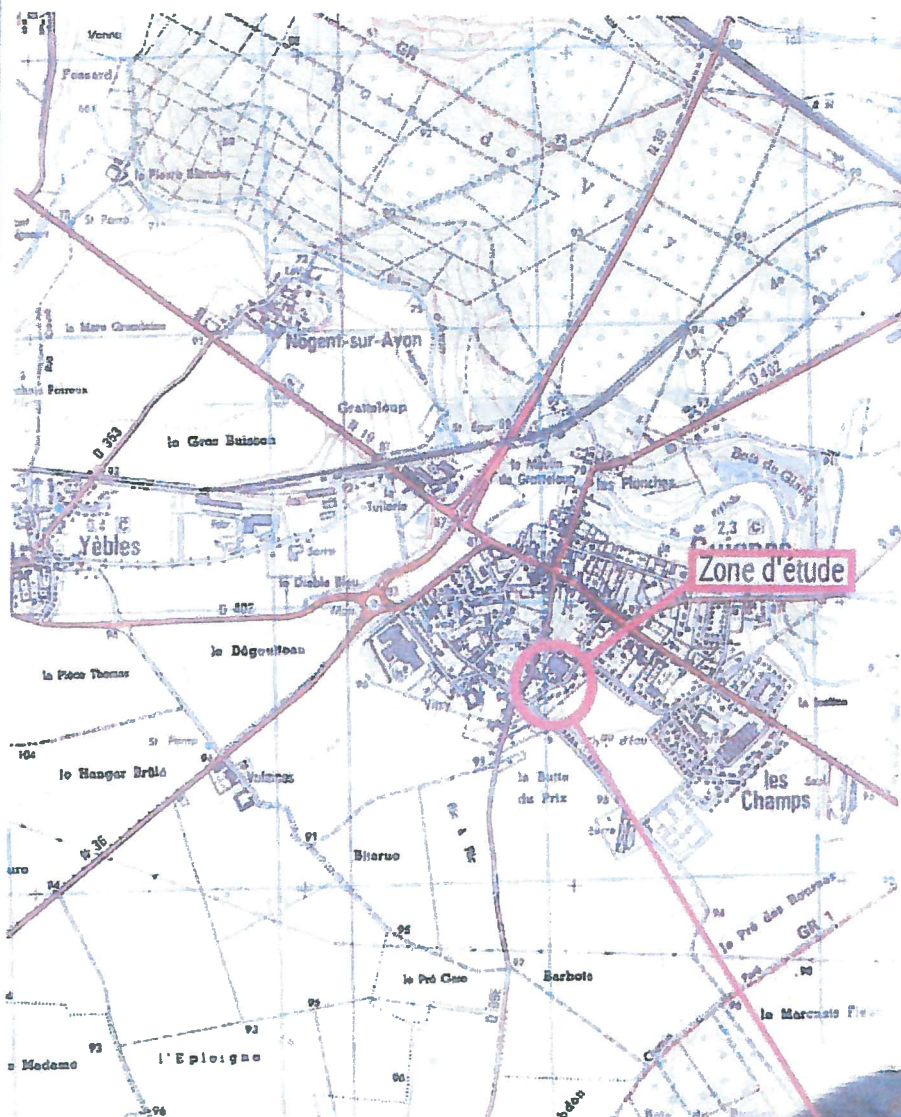

ZI de la Bonde
11, rue René Cassin
91300 MASSY

Titre :

LOCALISATION DU SITE

N° Dossier : 1659.2006

Chantier : GUIGNES-RABUTIN

Mission : A100 / A200

Extrait de la carte IGN DE TOURNAN EN BRIE n° 2415 E
Echelle au 1/25 000